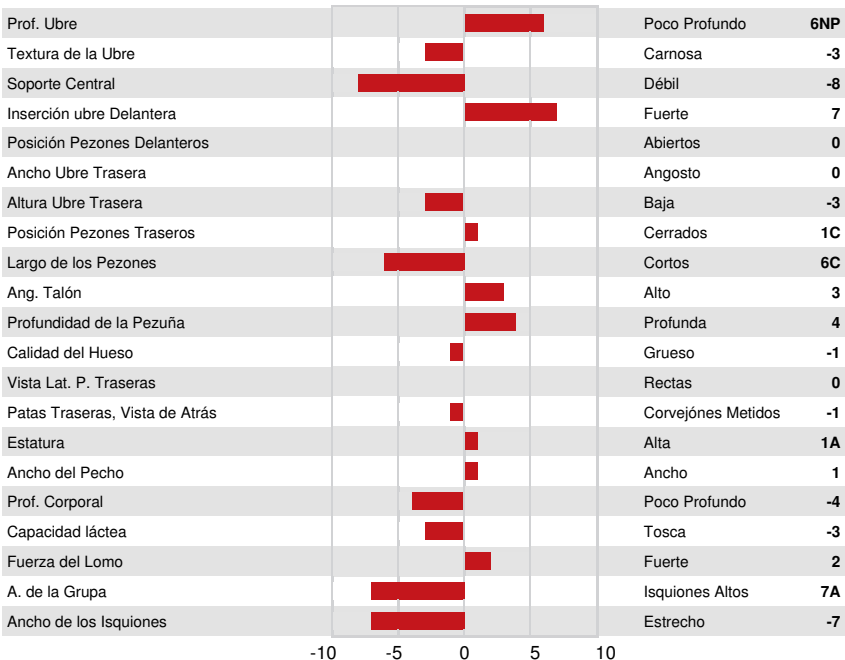

BOMAZ DELSON-P
 SCENERY-VIEW SIMPLI EVE-RED VG-85-3YR-CAN
 HOLYLAND SIMPLICITY-P-RC
 SCENERY-VIEW CRYSTAL VG-88-3YR-USA
 SEAGULL-BAY SILVER
 SCENERY-VIEW CELIA-RED EX-92-2E-USA

GPA LPI +2973 PRO\$ 1132

DPF RDC BLF CNF BYF MWF CVF HH1F HH2F HH3F HH4F HH5F HH6F HCDF HMWF

Reg. #: HOCANM13712727

aAa: 243165

DMS:

Nacimiento: 04/16/2020

Caseina Kappa: BE

Caseina Beta: A1A2

PRODUCCIÓN		G Hatos	G Hijas	81% Conf.	GPA 24*DEC		
Leche kg	-412	Grasa kg	48	Grasa %	+0.58	Proteína kg	21
Proteína %	+0.30	Proteína %	+0.30	Proteína %	+0.30	Proteína %	+0.30
Eficiencia de Conversión	101	RMC	99	Eficiencia Metano	104		

SALUD Y FERTILIDAD		Inmunidad	105
Vida en el Hato	104	Inmunidad de los terneros	105
SCS	97	Habilidad al Parto	101
Fertilidad de la Hija	106	Habilidad de las Hijas al Parto	103
Puntaje de Condición Corporal	104	Rapidez en el Ordeño	107
Resistencia a Mastitis	100	Temperamento Lechero	101
Persistencia de la lactación	96	Resistencia a Enfermedades Metabólicas	105

CONFORMACIÓN		G Hatos	G Hijas	77% Conf.	GPA 24*DEC	
Conformación	-2	Fortaleza Lechera	-2			
Sistema Mamario	0	Grupa	-6			
Patas y Pezuñas	0					

SCENERY-VIEW CRYSTAL
GRANDDAM

SCENERY-VIEW CELIA-RED
THIRD DAM